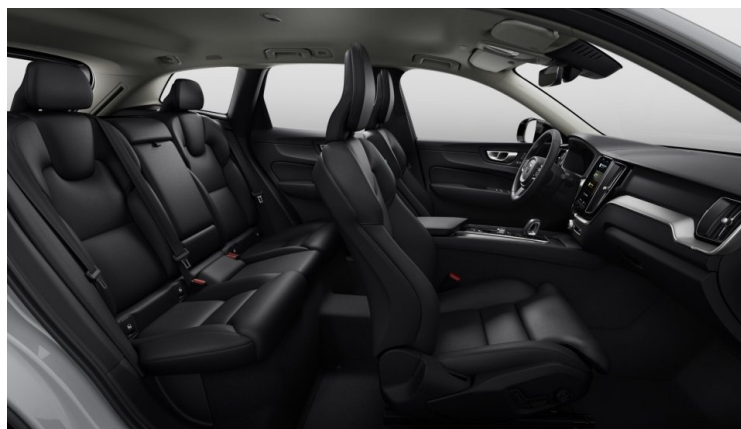

## Volvo XC60 B5 AWD 184+10 kW / 250+14 HP PLUS DARK

BARVA EXTERIÉRU	šedá Vapour Grey
PŘEVODOVKA	automatická
PALIVO	Benzín
STAV	vzorový
NÁJEZD (v km)	0
DATUM PRVNÍ REGISTRACE	
STAV DODÁNÍ	vzorový vůz
POČET MÍST	5
ODPOČET DPH	ano
MODELOVÝ ROK	2025
INTERNÍ ČÍSLO	V11
ČÍSLO KAROSÉRIE	

### EXTERIÉR A INTERIÉR VOZU

740	BARVA EXTERIÉRU	šedá Vapour Grey	0 Kč
1265	KOLA	19" kola z lehké slitiny s 5 paprsky ve tvaru V s výbrusy v provedení Diamond Cut, černá Black; celoroční pneumatiky Recharge™ (AST) 235/55	0 Kč
RA00	ČALOUNĚNÍ	Čalounění sedadel: černá Charcoal, Čalounění interiéru: černá Charcoal, Čalounění stropu / koberce: světlá Blond / černá Charcoal, Dekorativní obložení interiéru: dřevěné Linear Walnut	0 Kč

#### VÝBĚR ZE STANDARDNÍ VÝBAVY

**19 Alu Kola Volvo, Vyhřívaný volant, Sedadla Comfort čalounění Kůže, Elektricky nastavitelné sedadlo řidiče a spolujezdce vč. prodloužení sedáků, s pamětí, Vyhřívaná přední a zadní sedadla, Osvětlení interiéru nejvyšší úrovně, Designové provedení Dark, Elektrické ovládání dveří zavazadlového prostoru, Kamera parkovacího asistenta vč. předního a zadního parkovacího asistenta, Bezklíčový přístup, Radio pro příjem digitálního vysílání DAB, Automatická dvou zónová klimatizace ECC, Android Google Automotiv OS, Google Maps navigace vč. palubních aplikací /předplatné na 4 roky, Volvo On Call, Audiosystém „High Performance“, 330W, 10 reproduktorů, Loketní opěrka vzadu s držáky nápojů, Elektrická dětská pojistka zadních dveří a oken**