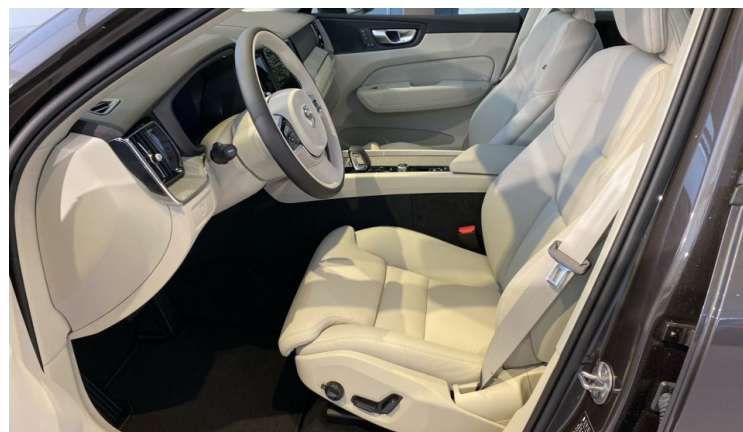

EXTERIÉR A INTERIÉR VOZU

| | | | |
|------|-----------------|--|------|
| 740 | BARVA EXTERIÉRU | šedá Vapour Grey | 0 Kč |
| 1264 | KOLA | 20" kola z lehké slitiny s 5ti paprsky ve tvaru Y s výbrusy v provedení Diamond Cut, černá Black, pneumatiky 255/45 | 0 Kč |
| UA00 | ČALOUNĚNÍ | Čalounění sedadel: bílá Blond, Čalounění interiéru: světlá Blond, Čalounění stropu / koberce: světlá Blond / černá Charcoal, Dekorativní obložení interiéru: dřevěné Linear Walnut | 0 Kč |