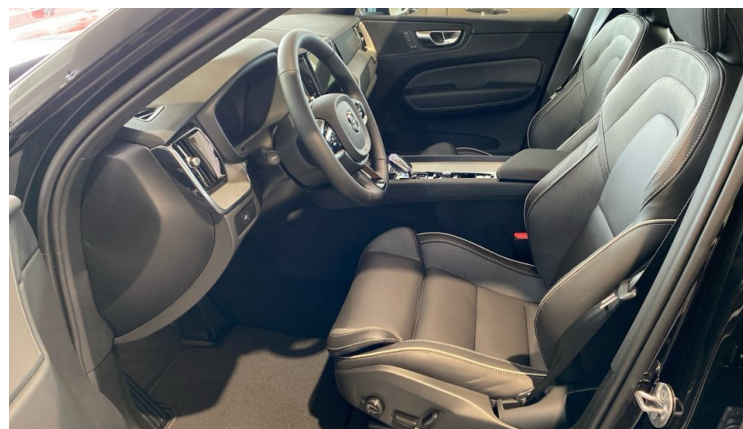

BARVA EXTERIÉRU	černá Onyx Black Metallic
PŘEVODOVKA	automatická
PALIVO	Benzín
STAV	nový
NÁJEZD (v km)	0
DATUM PRVNÍ REGISTRACE	
STAV DODÁNÍ	OBJ.SKLAD
POČET MÍST	5
ODPOČET DPH	ano
MODELOVÝ ROK	2025
INTERNÍ ČÍSLO	S512
ČÍSLO KAROSÉRIE	

EXTERIÉR A INTERIÉR VOZU

717	BARVA EXTERIÉRU	černá Onyx Black Metallic	0 Kč
0	KOLA	21" kola z lehké slitiny s 5 dvojitými paprsky s výbrusy v provedení Diamond Cut, unikátní černá Black, pneumatiky 255/40	0 Kč
RG0R	ČALOUNĚNÍ	Čalounění sedadel: černá Charcoal, Čalounění interiéru: černá Charcoal, Čalounění stropu / koberce: černá Charcoal / černá Charcoal (bezpečnostní pásy zlatá Gold - pouze pro Polestar Eng.), Dekorativní obložení interiéru: kovové Metal Mesh	0 Kč