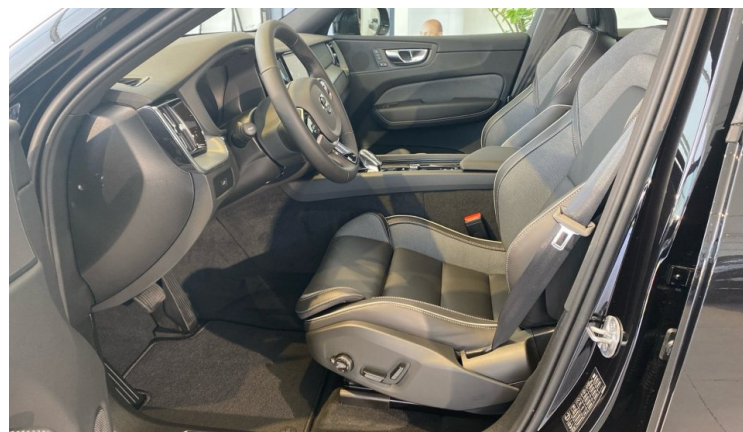

## Volvo XC60 B5 AWD 184+10 kW / 250+14 HP PLUS BLACK EDITION

BARVA EXTERIÉRU	černá Onyx Black Metallic
PŘEVODOVKA	automatická
PALIVO	Benzín
STAV	nový
NÁJEZD (v km)	0
DATUM PRVNÍ REGISTRACE	
STAV DODÁNÍ	OBJ.SKLAD
POČET MÍST	5
ODPOČET DPH	ano
MODELOVÝ ROK	2027
INTERNÍ ČÍSLO	S678
ČÍSLO KAROSÉRIE	

### EXTERIÉR A INTERIÉR VOZU

717	BARVA EXTERIÉRU	černá Onyx Black Metallic	0 Kč
0	KOLA	21" kola z lehké slitiny s 5 dvojitými paprsky s výbrusy v provedení Diamond Cut, unikátní černá Black, pneumatiky 255/40	0 Kč
RG0R	ČALOUNĚNÍ	Čalounění sedadel: černá Charcoal, Čalounění interiéru: černá Charcoal, Čalounění stropu / koberce: černá Charcoal / černá Charcoal, Dekorativní obložení interiéru: kovové Metal Mesh	0 Kč