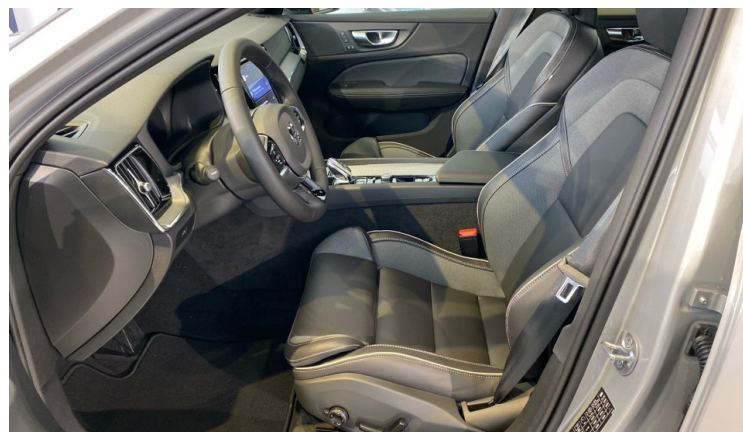

EXTERIÉR A INTERIÉR VOZU

735	BARVA EXTERIÉRU	sytě stříbrná Silver Dawn	23 600 Kč
1236	KOLA	19" kola z lehké slitiny s 5ti trojitými paprsky s výbrusy Diamond Cut, černá Black, pneumatiky 235/40	20 500 Kč
RG0R	ČALOUNĚNÍ	Čalounění sedadel: černá Charcoal, Čalounění interiéru: černá Charcoal, Čalounění stropu / koberce: černá Charcoal / černá Charcoal (bezpečnostní pásy zlatá Gold - pouze pro Polestar Eng.), Dekorativní obložení interiéru: kovové Metal Mesh	10 300 Kč