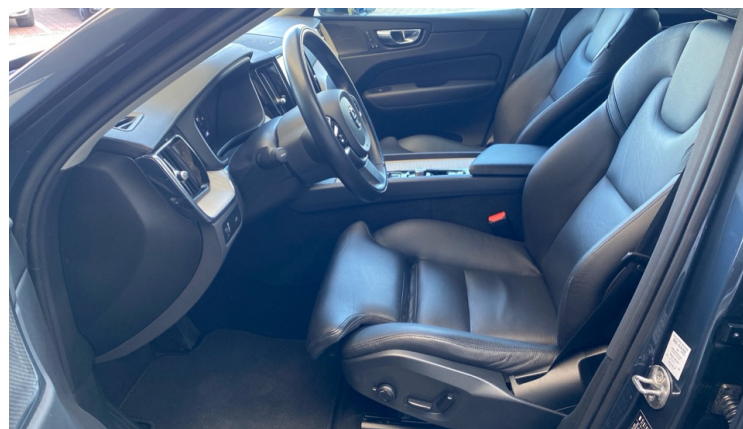

EXTERIÉR A INTERIÉR VOZU

723	BARVA EXTERIÉRU	modrá Denim Blue Metallic	24 800 Kč
1250	KOLA	19" kola z lehké slitiny s 5ti multi paprsky s výbrusy v provedení Diamond Cut, černá Black, pneumatiky 235/55	0 Kč
RA00	ČALOUNĚNÍ	Čalounění sedadel: černá Charcoal, Čalounění interiéru: černá Charcoal, Čalounění stropu / koberce: světlá Blond / černá Charcoal, Dekorativní obložení interiéru: dřevěné Linear Walnut	0 Kč