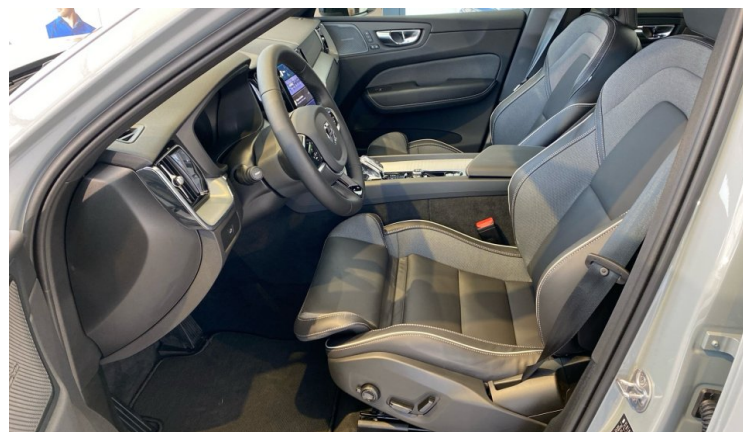

## Volvo XC60 B5 AWD 184+10 kW / 250+14 HP PLUS DARK

BARVA EXTERIÉRU	šedá Vapour Grey
PŘEVODOVKA	automatická
PALIVO	Benzín
STAV	nový
NÁJEZD (v km)	0
DATUM PRVNÍ REGISTRACE	
STAV DODÁNÍ	SKLAD-SKLAD
POČET MÍST	5
ODPOČET DPH	ano
MODELOVÝ ROK	2025
INTERNÍ ČÍSLO	S485
ČÍSLO KAROSÉRIE	

### EXTERIÉR A INTERIÉR VOZU

740	BARVA EXTERIÉRU	šedá Vapour Grey	0 Kč
1265	KOLA	19" kola z lehké slitiny s 5 paprsky ve tvaru V s výbrysy v provedení Diamond Cut, černá Black; celoroční pneumatiky Recharge™ (AST) 235/55	0 Kč
RG0R	ČALOUNĚNÍ	Čalounění sedadel: černá Charcoal, Čalounění interiéru: černá Charcoal, Čalounění stropu / koberce: černá Charcoal / černá Charcoal (bezpečnostní pásy zlatá Gold - pouze pro Polestar Eng.), Dekorativní obložení interiéru: kovové Metal Mesh	10 300 Kč