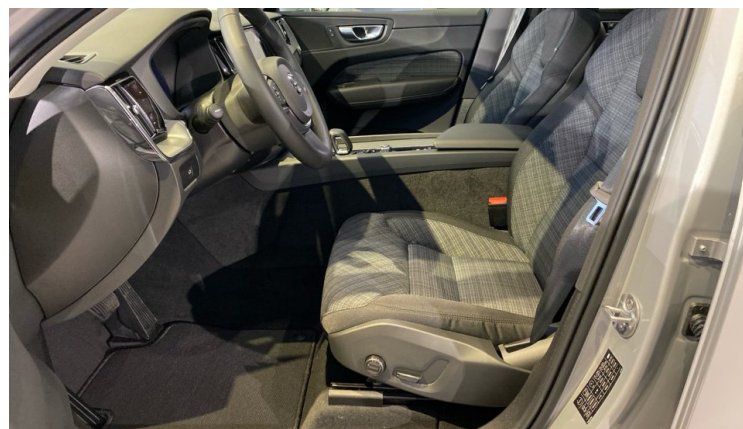

SPX-CAR

AUTORIZOVANÝ PARTNER VOLVO CAR

**SPX-CAR****PRODEJCE**SPX-CAR GROUP a.s.
TRÍDA TOMÁŠE BATI 410,
760 01 ZLÍN577 112 431
WWW.SPX-CAR.CZ
INFO@SPX-CAR.CZ

Volvo XC60 B4 AWD 145+10 kW / 197+14 HP

CORE

BARVA EXTERIÉRU	sytě stříbrná Silver Dawn
PŘEVODOVKA	automatická
PALIVO	nafta
STAV	nový
NÁJEZD (v km)	480
DATUM PRVNÍ REGISTRACE	
STAV DODÁNÍ	na cestě
POČET MÍST	5
ODPOČET DPH	ano
MODELOVÝ ROK	2024
INTERNÍ ČÍSLO	LA6
ČÍSLO KAROSÉRIE	

EXTERIÉR A INTERIÉR VOZU

735	BARVA EXTERIÉRU	sytě stříbrná Silver Dawn	25 000 Kč
0	KOLA	18" kola z lehké slitiny s 5 paprsky s výbrusy, stříbrná Silver; celoroční pneumatiky Recharge™ (AST) 235/60	0 Kč
R7D0	ČALOUNĚNÍ	Čalounění sedadel: tmavá Charcoal, Čalounění interiéru: černá Charcoal, Čalounění stropu / koberce: světlá Blond / černá Charcoal, Dekorativní obložení interiéru: hliníkové Iron Ore	0 Kč