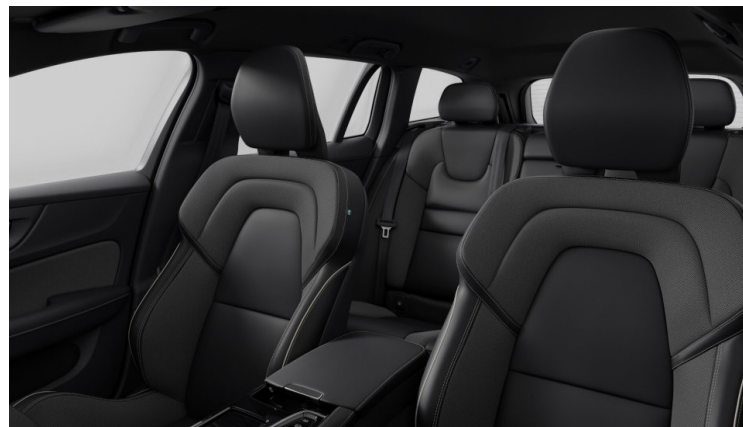

EXTERIÉR A INTERIÉR VOZU

740	BARVA EXTERIÉRU	šedá Vapour Grey	0 Kč
0	KOLA	18" kola z lehké slitiny s 5 dvojitými paprsky s výbrusy v provedení Diamond Cut, černá Black, pneumatiky 235/45	0 Kč
RG0R	ČALOUNĚNÍ	Čalounění sedadel: černá Charcoal, Čalounění interiéru: černá Charcoal, Čalounění stropu / koberce: černá Charcoal / černá Charcoal (bezpečnostní pásy zlatá Gold - pouze pro Polestar Eng.), Dekorativní obložení interiéru: kovové Metal Mesh	10 300 Kč