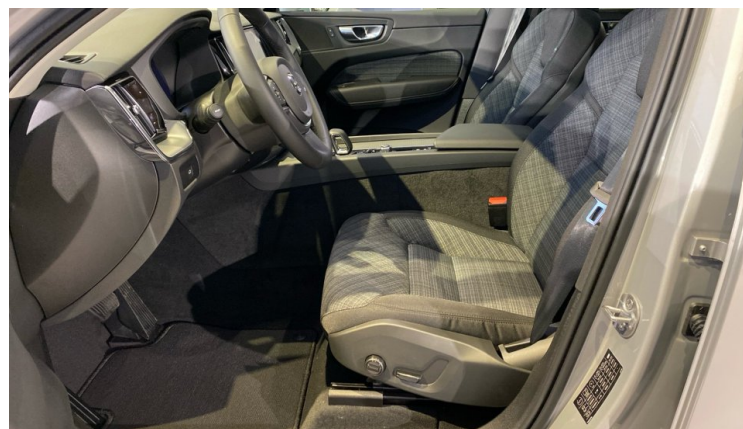

BARVA EXTERIÉRU	sytě stříbrná Silver Dawn
PŘEVODOVKA	automatická
PALIVO	benzín
STAV	nový
NÁJEZD (v km)	0
DATUM PRVNÍ REGISTRACE	
STAV DODÁNÍ	vzorový vůz
POČET MÍST	5
ODPOČET DPH	ano
MODELOVÝ ROK	2025
INTERNÍ ČÍSLO	V303
ČÍSLO KAROSÉRIE	

EXTERIÉR A INTERIÉR VOZU

735	BARVA EXTERIÉRU	sytě stříbrná Silver Dawn	25 000 Kč
0	KOLA	18" kola z lehké slitiny s 5 paprsky s výbrusy, stříbrná Silver, pneumatiky 235/60	0 Kč
R7D0	ČALOUNĚNÍ	Čalounění sedadel: tmavá Charcoal, Čalounění interiéru: černá Charcoal, Čalounění stropu / koberce: světlá Blond / černá Charcoal, Dekorativní obložení interiéru: hliníkové Iron Ore	0 Kč