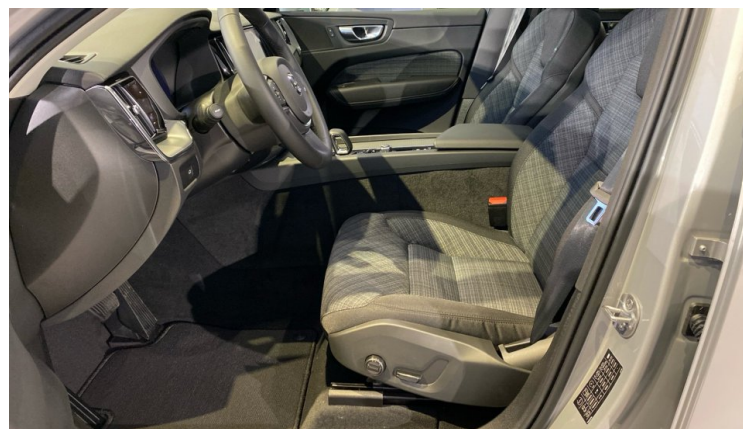

EXTERIÉR A INTERIÉR VOZU

| | | | |
|------|-----------------|--|-----------|
| 735 | BARVA EXTERIÉRU | sytě stříbrná Silver Dawn | 25 000 Kč |
| 1098 | KOLA | 18" kola z lehké slitiny s 5ti dvojitými paprsky s výbrusy v provedení Diamond Cut, černá Black, pneumatiky 235/60 | 0 Kč |
| R7D0 | ČALOUNĚNÍ | Čalounění sedadel: tmavá Charcoal, Čalounění interiéru: černá Charcoal, Čalounění stropu / koberce: světlá Blond / černá Charcoal, Dekorativní obložení interiéru: hliníkové Iron Ore | 0 Kč |