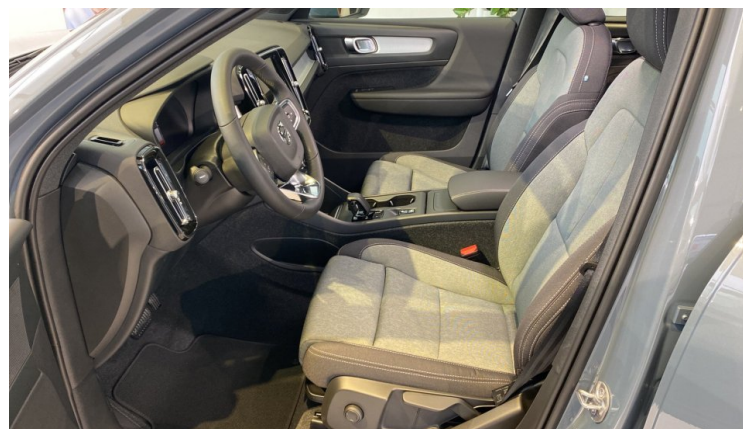

SPX-CAR

AUTORIZOVANÝ PARTNER VOLVO CAR

**SPX-CAR****PRODEJCE**SPX-CAR GROUP a.s.
TRÍDA TOMÁŠE BATI 410,
760 01 ZLÍN577 112 431
WWW.SPX-CAR.CZ
INFO@SPX-CAR.CZ

Volvo XC40 B3 FWD 120+10 kW / 163+14 HP

CORE

BARVA EXTERIÉRU	šedá Vapour Grey
PŘEVODOVKA	automatická
PALIVO	benzín
STAV	nový
NÁJEZD (v km)	0
DATUM PRVNÍ REGISTRACE	
STAV DODÁNÍ	OBJ.SKLAD
POČET MÍST	5
ODPOČET DPH	ano
MODELOVÝ ROK	2025
INTERNÍ ČÍSLO	LA36
ČÍSLO KAROSÉRIE	

EXTERIÉR A INTERIÉR VOZU

740	BARVA EXTERIÉRU	šedá Vapour Grey	0 Kč
1244	KOLA	18" kola z lehké slitiny s 5ti paprsky s výbrusy, stříbrná Silver Alloy, pneumatiky 235/55	0 Kč
R7C0	ČALOUNĚNÍ	Čalounění sedadel: šedá Melange, Čalounění interiéru: černá Charcoal, Čalounění stropu / koberce: černá Charcoal / černá Charcoal, Dekorativní obložení interiéru: hliníkové Urban Grid	0 Kč